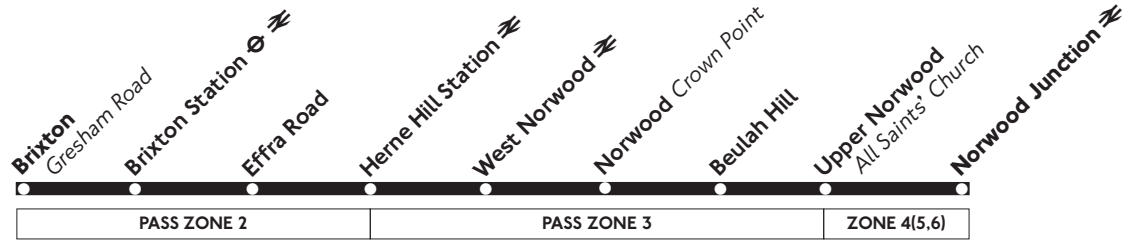

196

Brixton - Herne Hill - Norwood Junction

Daily

Mondays to Fridays

Brixton Gresham Road	0615	0630	0645	0700	0712	0724	0736	Then	1942	1955	2010	2025	2045	Then	05	25	45	0005	
Brixton Station	0616	0631	0646	0701	0713	0725	0738	about	1944	1957	2012	2027	2047	every	07	27	47	0007	
Herne Hill Station	0621	0636	0651	0706	0718	0731	0745	every	1949	2002	2017	2032	2052	20 mins,	12	32	52	0012	
West Norwood Library	0627	0642	0657	0712	0724	0739	0753	12	1956	2009	2024	2039	2059	at these	19	39	59	until	0019
Norwood Crown Point	0632	0647	0702	0717	0731	0746	0800	mins	2002	2015	2030	2045	2105	mins	25	45	05	0025	
Upper Norwood All Saints' Church	0637	0652	0707	0723	0738	0753	0807	until	2007	2020	2035	2050	2110	past	30	50	10	0030	
Norwood Junction Grosvenor Road	0641	0656	0711	0729	0744	0759	0813		2011	2024	2039	2054	2114	the hour	34	54	14	0034	